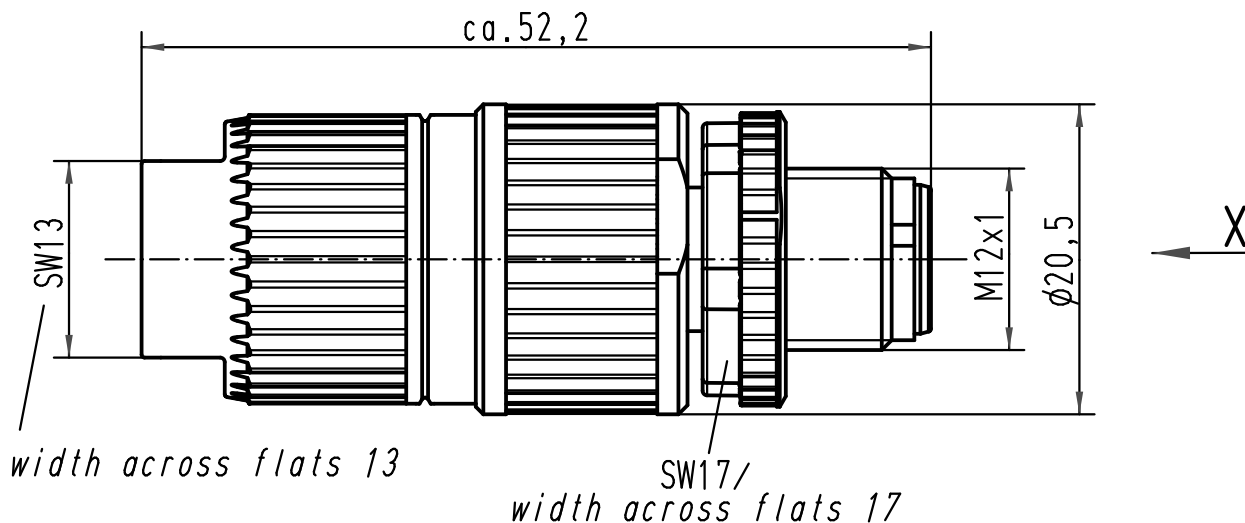

5 4 3 2 1

1:1

		All Dimensions in mm Original Size DIN A 4				Techn. Character.		Nicht tolerierte Masse/ Free size tolerances	
413167	30.08.07	Rull		Dat.	Name	Massstab/Scale 2:1 1:1	Rundsteckverbinder/ Circular connector M12-L 3polig Stift/M12-L 3poles male bleifrei/lead free		
412800	19.03.07	DY	Detail.	16.07.02	Pae				
411606	08.08.05	DY	Insp.		Sr				
410925	10.03.04	DY	Stand.						
410180	30.08.02	Pae	HARTING Electric GmbH & Co. KG				TB 21 03 212 1400		
410027			D-32339 Espelkamp						
Mod.	Dat.	Name				Sub.		Blatt/ page	