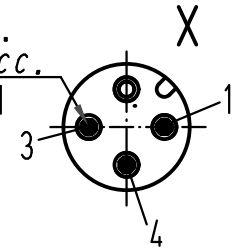

5

4

3

2

1

Gesamtlänge im verschraubten Zustand ca. 46,75mm  
complete length when assembled app. 46,75mm

Steckgesicht n.  
Contact face acc.  
IEC 61076-2-101

 All Dimensions in mm Original Size DIN A 4			Techn. Character.				Nicht tolerierte Maß/Free size tolerances	
413780	01.04.08	DY		Dat.	Name	Maßstab/Scale <b>2:1</b>	<b>Rundsteckverbinder/ Circular connector</b> M12S 3polig Stift M12S 3poles male	
412985	12.06.07	DY	Detail.	19.07.04	Ho			
412228	18.05.06	DY	Insp.		SR			
411958	18.01.06	DY	Stand.					
411862	28.10.05	DY	HARTING Electric GmbH & Co. KG				<b>TB 21 03 111 1305</b>	
411076			D-32339 Espelkamp					Blatt/page
Mod.	Dat.	Name				Sub.		