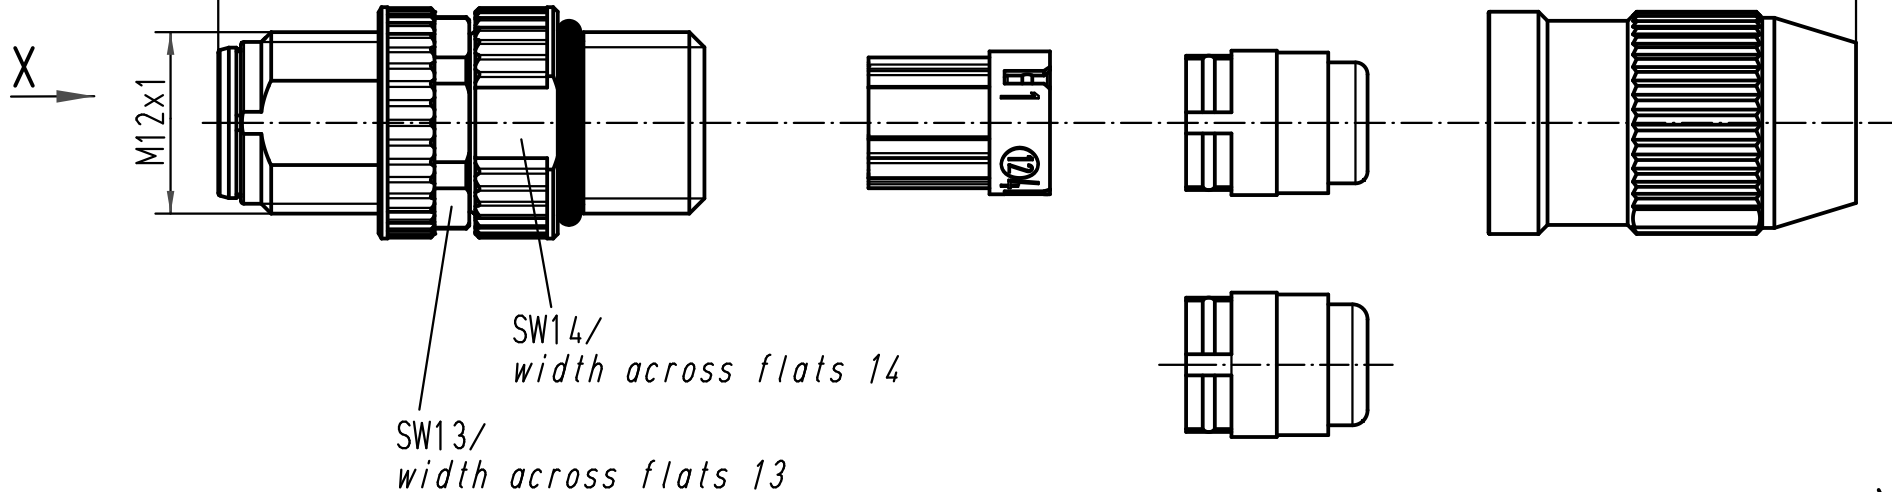

5

4

3

2

1

Gesamtlänge im verschraubten Zustand ca. 46,75mm  
complete length when assembled app. 46,75mm

Steckgesicht n.  
Contact face acc.  
IEC 61076-2-101

 All Dimensions in mm Original Size DIN A 4			Techn. Character.				Nicht tolerierte Maß/Free size tolerances	
413780	01.04.08	DY		Dat.	Name	Maßstab/Scale <b>2:1</b>	<b>Rundsteckverbinder/ Circular connector</b> M12S 3polig Stift M12S 3poles male	
412985	12.06.07	DY	Detail.	19.07.04	Ho			
412228	18.05.06	DY	Insp.		SR			
411958	18.01.06	DY	Stand.					
411862	28.10.05	DY	HARTING Electric GmbH & Co. KG				<b>TB 21 03 111 1305</b>	
411076			D-32339 Espelkamp					Blatt/page
Mod.	Dat.	Name				Sub.		